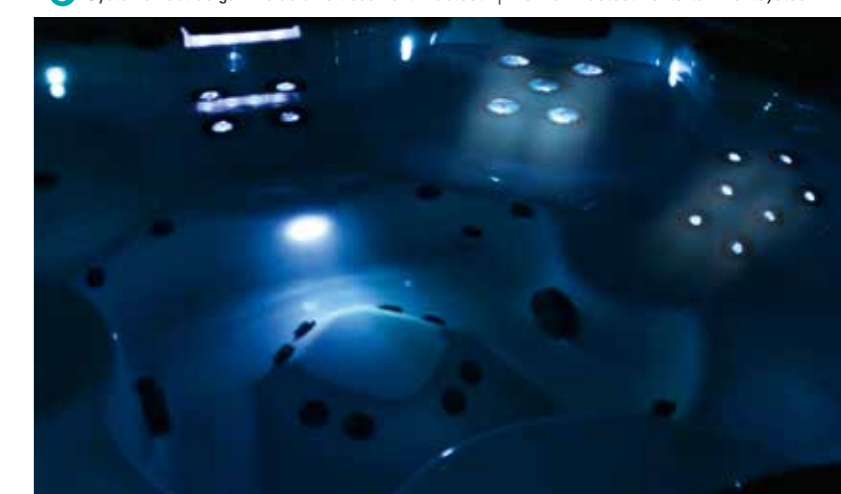

6 Éclairage d'ambiance à LED colorées | Full color LED-sfeerverlichting